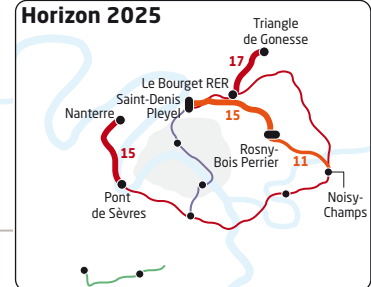

GRAND PARIS EXPRESS

LE MÉTRO DU GRAND PARIS

Objectifs de mises en service

- Au-delà de 2030
 - 10 → Terminus de métro
 - Gare avec correspondance modes lourds
 - Autres gares
- 2 km
- © Société du Grand Paris - mars 2013