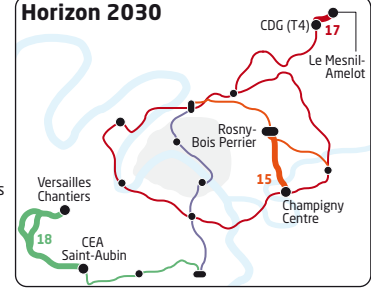

GRAND PARIS EXPRESS

LE MÉTRO DU GRAND PARIS

Objectifs de mises en service

- Au-delà de 2030
 - 10 → Terminus de métro
 - Gare avec correspondance modes lourds
 - Autres gares
- 2 km
- © Société du Grand Paris - mars 2013