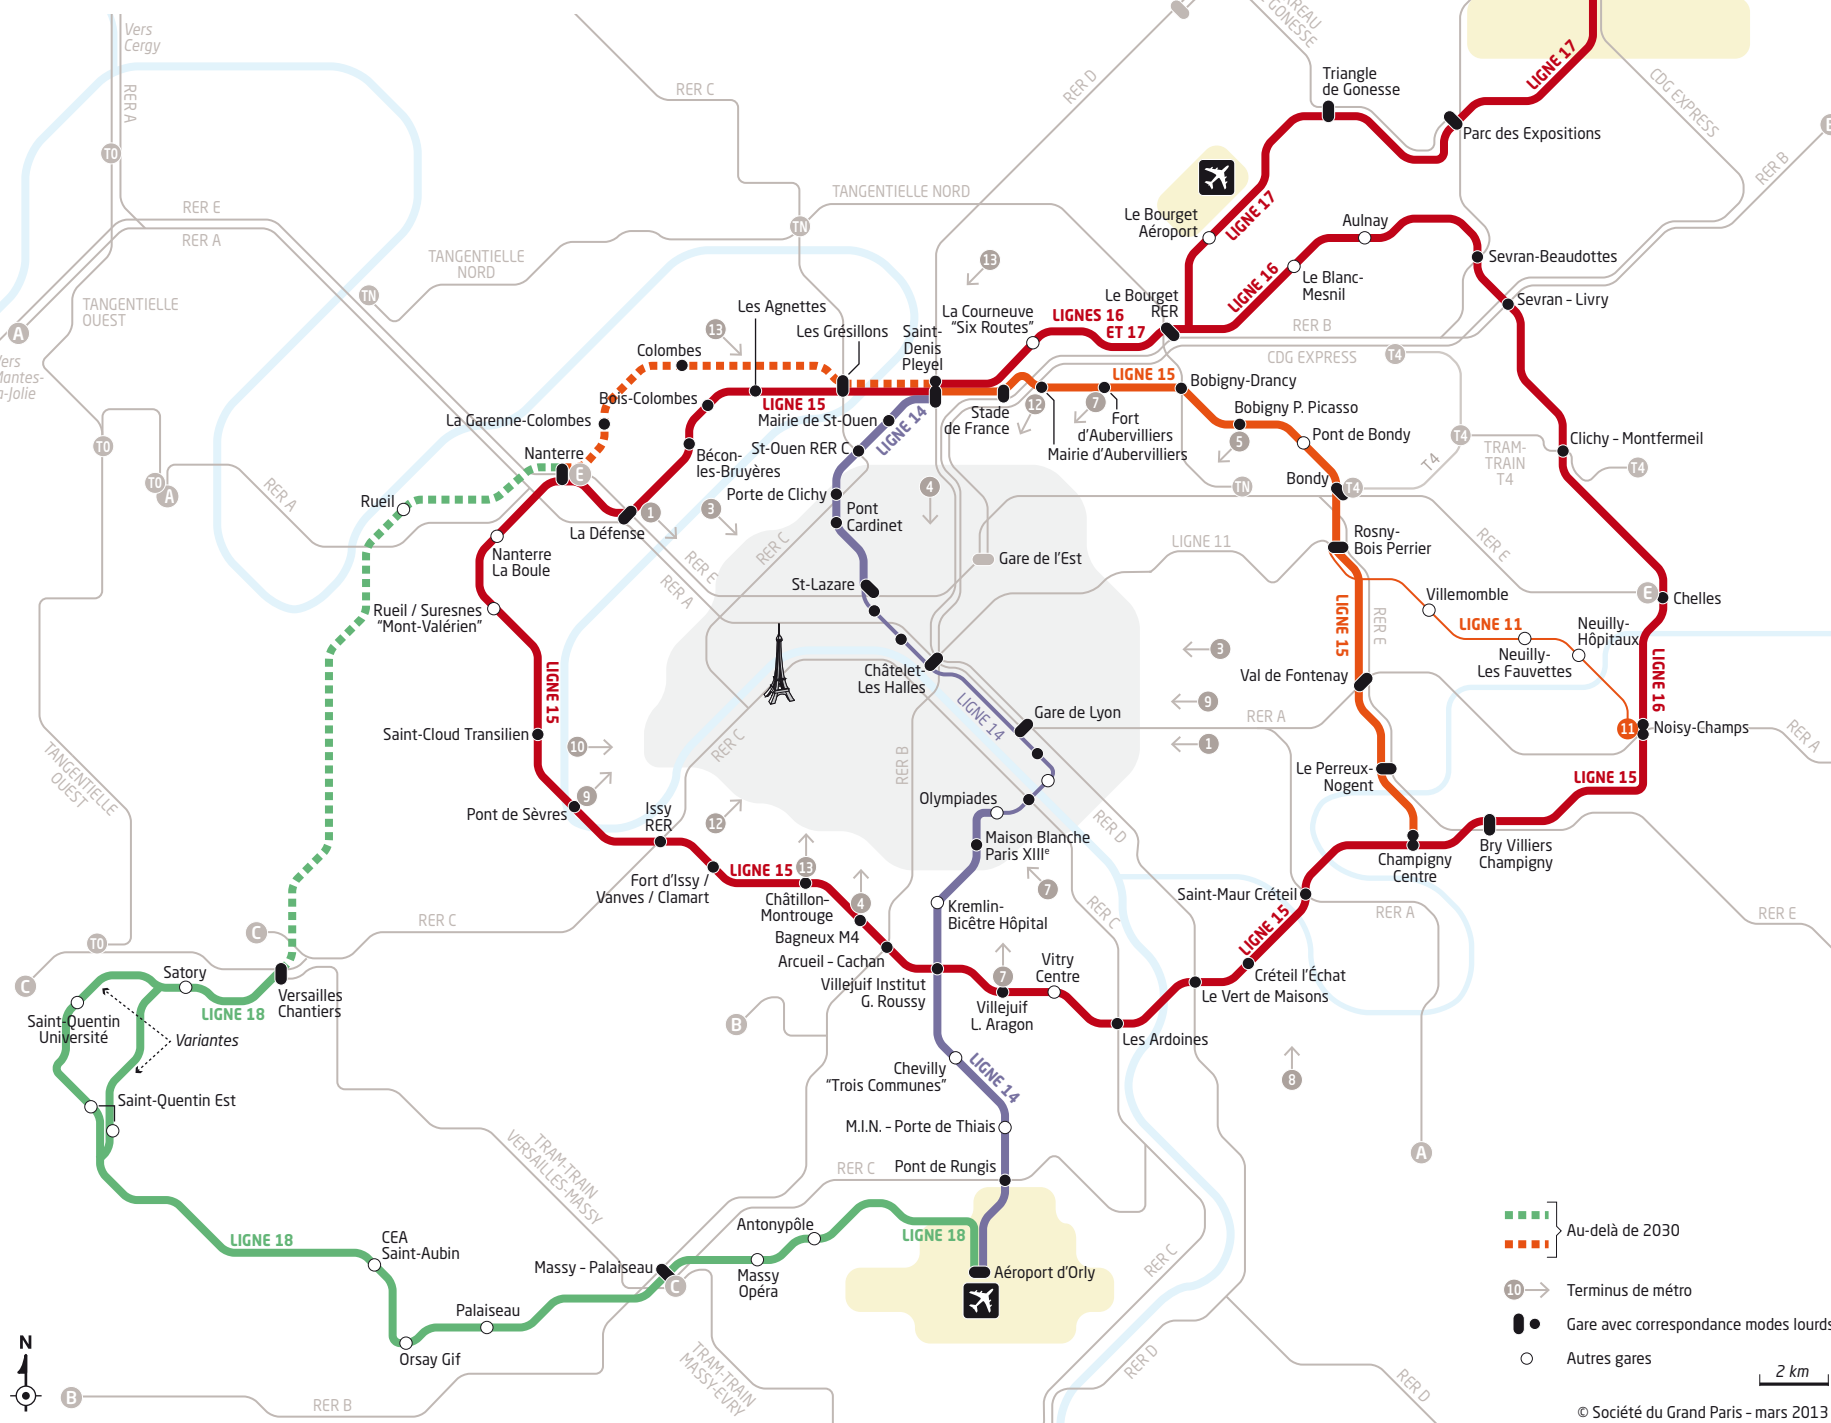

GRAND PARIS EXPRESS

LE MÉTRO DU GRAND PARIS

Objectifs de mises en service

- Au-delà de 2030
 - 10 → Terminus de métro
 - Gare avec correspondance modes lourds
 - Autres gares
- 2 km
- © Société du Grand Paris - mars 2013