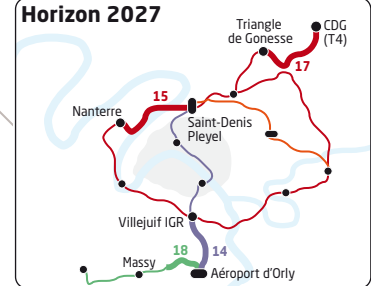

GRAND PARIS EXPRESS

LE MÉTRO DU GRAND PARIS

Objectifs de mises en service

- Au-delà de 2030
 - 10 → Terminus de métro
 - Gare avec correspondance modes lourds
 - Autres gares
- 2 km
- © Société du Grand Paris - mars 2013